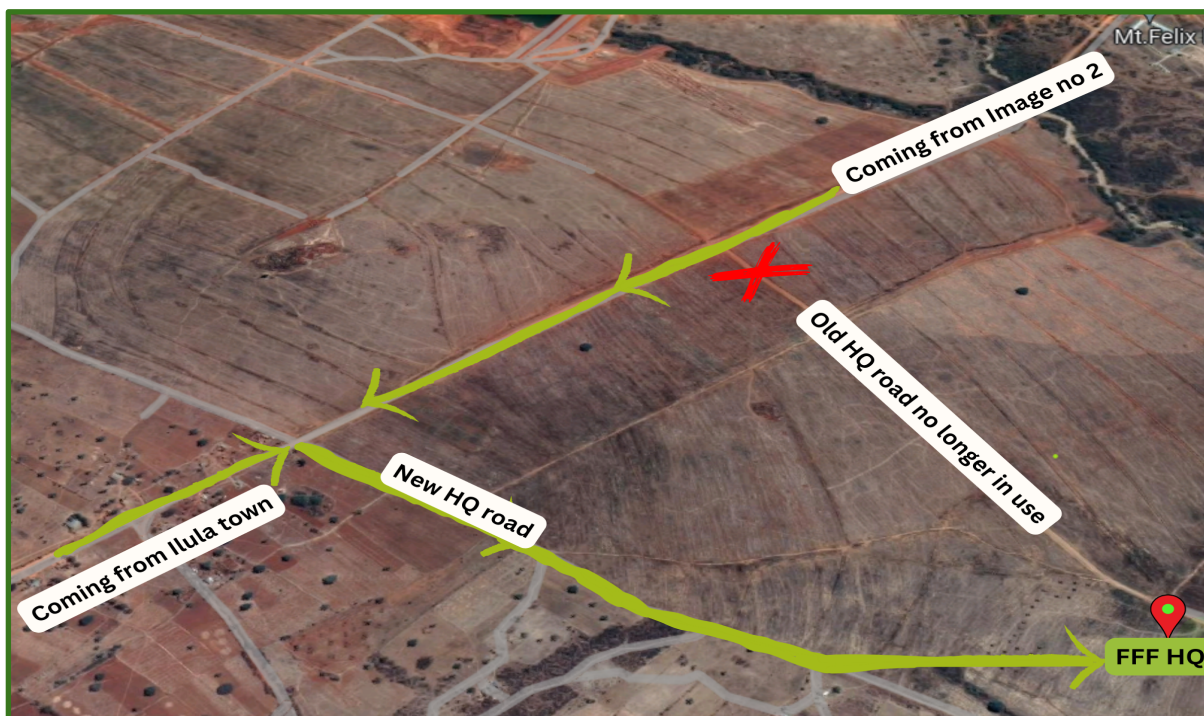

### *Bukken, som allerede har fått et navn, får senere denne uken selskap av 3 flere hunngeiter.*

Geitehold er en del av opplæringen/inspirasjonen som Childrens FFF skal tilby til barn og unge i de 16 landsbyene rundt farmen. Høner, ender, kaniner, marsvin og fisk kommer også snart på plass. Children's FFF er i slutfasen og starter prøvedrift i oktober.

### **Adkomsten til FFF HQ er endret.**

Adkomsten til FFF er nå lagt om. Hovedveien midt i farmen, som før førte til FFF HQ, er nå en del av vanningsområdet for vår 2. vanningsmaskin. Etter vanningsmaskin 2 ble montert har FFF lagt om veien til å følge grensen til nabogården. Hvis du kommer fra Ilula by, rett ved begynnelsen av FFF, ta en høyresving for å finne veien som fører til FFF-hovedkvarteret.

For de som kommer fra landsbyen Image 2, må du passere den gamle veien og fortsette til du kommer til enden av FFF-gården, og deretter ta en venstresving for å fortsette på den nylig omlagte veien. Ved enden av veien finner du FFF HQ.